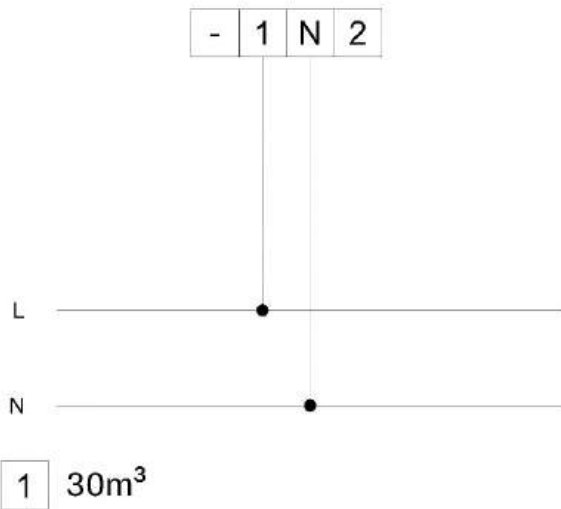

SCHALTPLAN

Einzelraumlüfter Notos 60/30

DIP Schalter:

	1	2	3	4	5	6
ON	<input checked="" type="checkbox"/>	<input type="checkbox"/>	<input type="checkbox"/>	<input type="checkbox"/>	<input type="checkbox"/>	<input type="checkbox"/>
OFF	<input type="checkbox"/>	<input checked="" type="checkbox"/>	<input checked="" type="checkbox"/>	<input type="checkbox"/>	<input type="checkbox"/>	<input type="checkbox"/>

	1	2	3
Nachlaufzeit			
0 Min			
6 Min	On		
10 Min	On		On
15 Min	On	On	
21 Min	On	On	On

Werkseinstellung:

DIP 1 ON= Nachlaufzeit 6 Minuten

DIP 4-6 = Keine Belegung