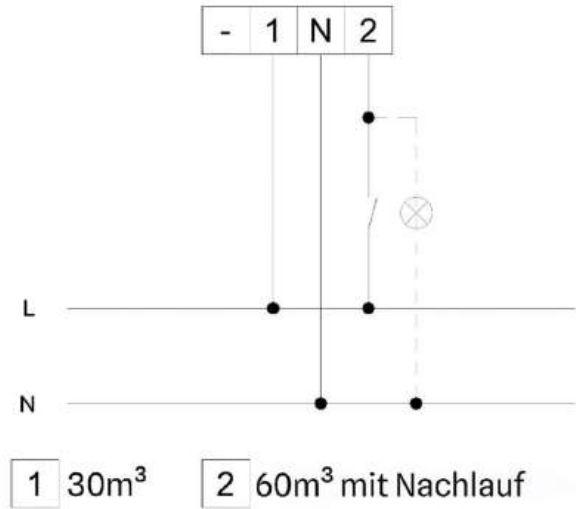

SCHALTPLAN

Einzelraumlüfter Notos 60/30

DIP Schalter:

	1	2	3	4	5	6
ON	<input checked="" type="checkbox"/>	<input type="checkbox"/>	<input type="checkbox"/>	<input type="checkbox"/>	<input type="checkbox"/>	<input type="checkbox"/>
OFF	<input type="checkbox"/>	<input checked="" type="checkbox"/>	<input checked="" type="checkbox"/>	<input type="checkbox"/>	<input type="checkbox"/>	<input type="checkbox"/>

	1	2	3
Nachlaufzeit			
0 Min			
6 Min	On		
10 Min	On		On
15 Min	On	On	
21 Min	On	On	On

Werkseinstellung:

DIP 1 ON= Nachlaufzeit 6 Minuten

DIP 4-6 = Keine Belegung