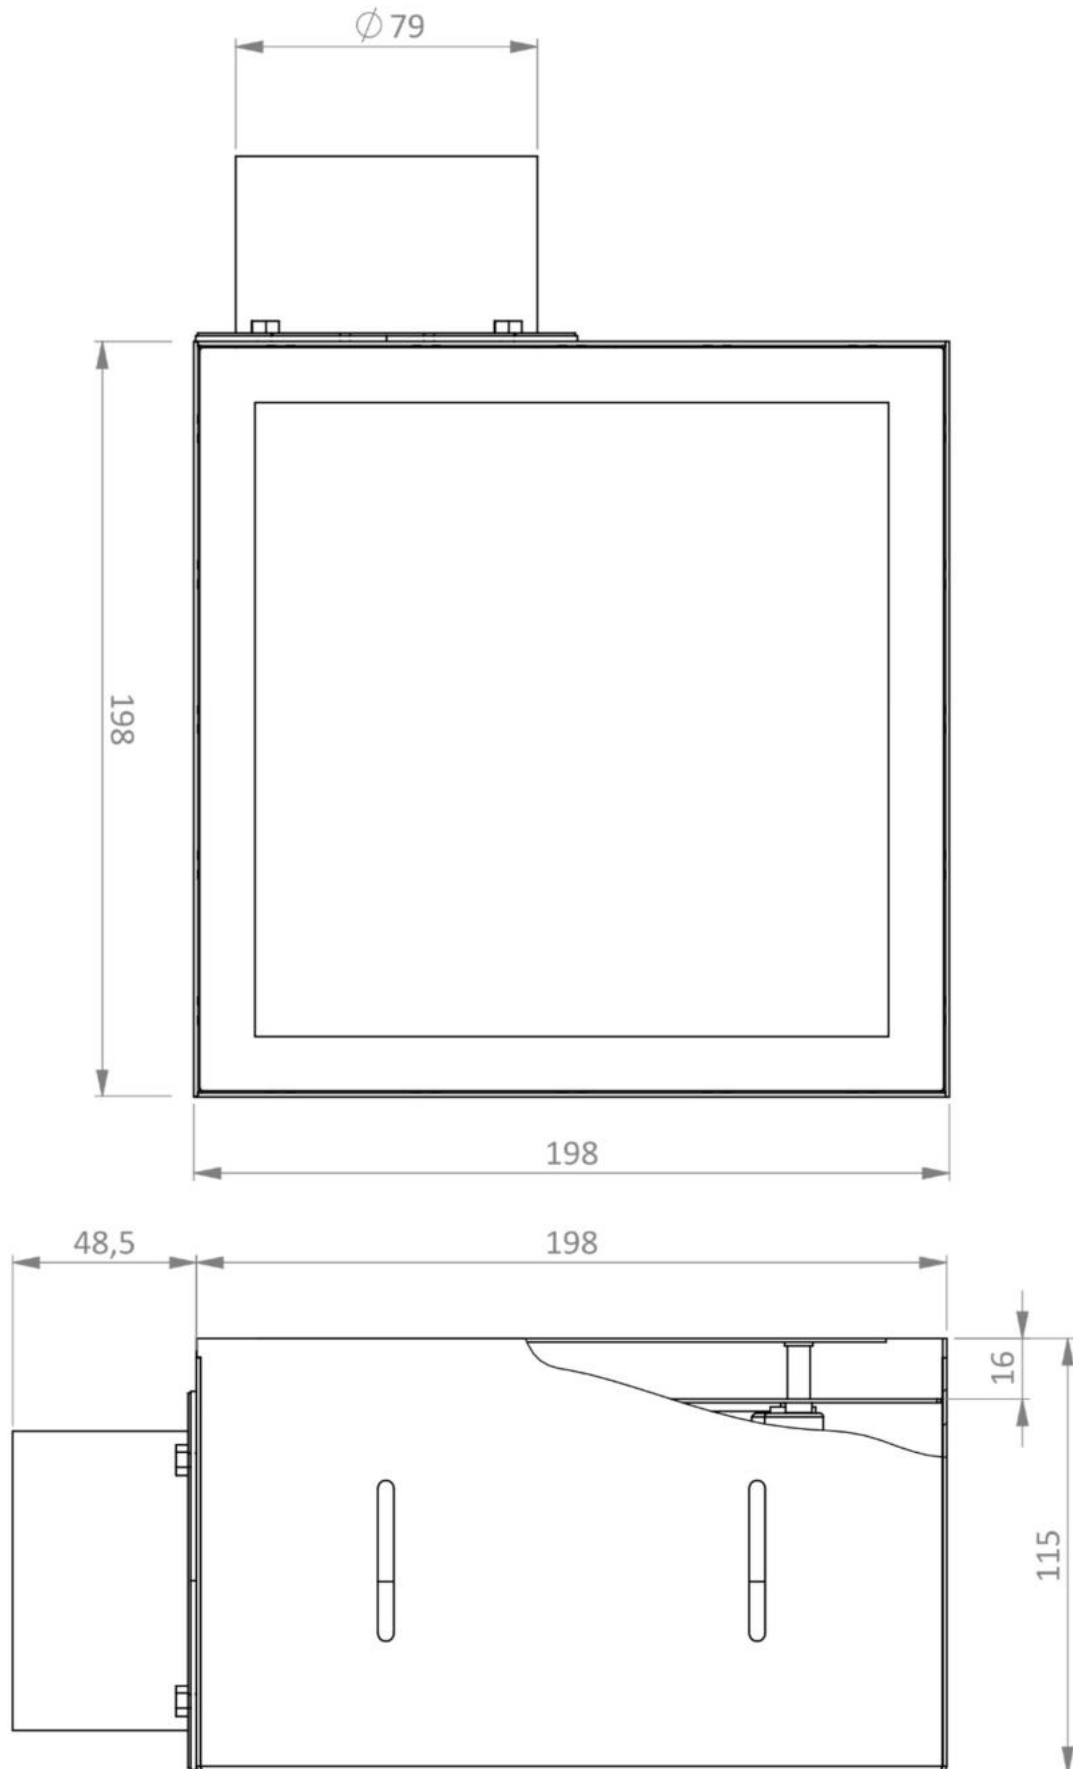

TECHNISCHE ZEICHNUNG
Einzelraumlüfter Notos 60/30

Alle Angaben in mm